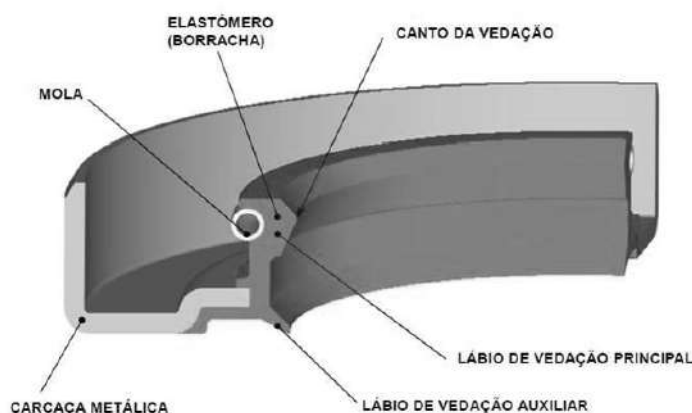

Retentores

Retentores são elementos de vedação que têm como principal função reter óleos e graxas no interior de um sistema mecânico, tanto na condição dinâmica ou estática através da interferência entre o lábio de vedação e o eixo.

a – Retentor
b – Lubrificante
c – Eixo
d - Rolamento.

As principais partes que compõem o Retentor são:

Carcaça Metálica - Peça de aço carbono estampada, responsável por dar estrutura ao retentor para fixação no alojamento.

Mola - Sua função no retentor é manter a estabilidade da pressão axial do lábio de vedação no eixo.

Canto de Vedação - Parte do retentor que fica em contato com o eixo quando ele se encontra na posição estática.